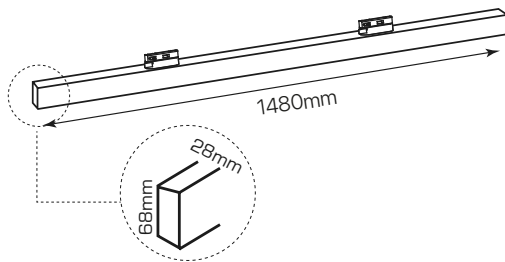

office-track

ficha técnica

datasheet

ref. 5551207

Nombre / Name	office-track • luminaria lineal led
Referencia / Reference	5551207
Materiales / Materials	Aluminio / Aluminum
Difusor / Diffuser	PMMA
Potencia / Power	60W
Temperatura de color / Color temperature	4000K
Flujo luminoso / Luminous flux	7039lm
Dimable / Dimmable	No
Ángulo de apertura / Beam angle	65°
Ángulo de inclinación / Inclination angle	-
IP	20
I.K.	07
F.P	>0,9
UGR	>22
IRC	>80
Chip	OSRAM 2835
Driver	i-TEC series non-flicker HQ
Vida media (duración) / Average life	50,000h
Clase energética / Energy class	A+
Aislamiento eléctrico / Electrical isolation	Clase II / Class II
Colores / Colors	Blanco / White
Medida exterior / Product size	1480mm x 28mm x 68mm
Protección contra Sobretensiones / surge protection	1,5kV
Tª (ambiente/trabajo) / Tª (enviroment/work)	-25°C~45°C
Input	AC180~260V
Output	DC27~50V
Frecuencia / Frequency	50/60Hz
Peso / Weight	1,6kg
Certificados / Certificates	CE&RoHS
Garantía / Warranty	2 años / 2 years